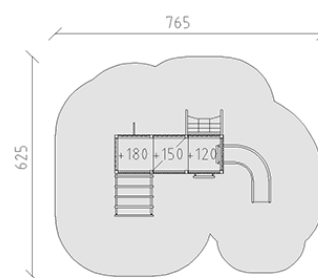

Combinazione di torrette Mati/Tomi

Serie di prodotti Modenic

Articolo 38435

Combinazione di torrette Mati/Tomi con pali in alluminio, colore antracite, legname di larice svizzero, altezza della piattaforma 120/150/180 cm, con scivolo di poliestere armato grigio/antracite, scale a pioli, ascesa di rete rampicante, pertica del pompiere, scala sospesa e panchina, per una profondità di installazione minima di 60 cm.

CHF 25'085.-

(IVA e consegna escluse)

	Gruppo d'età	3+
	Dimensioni dell'apparecchio	445 x 305 x 342 cm
	Spazio necessario	765 x 625 cm
	Area di impatto minimo	40.25 m ²
	Altezza di caduta	180 cm
	elemento più grande	110 x 110 x 395 cm
	tempo di installazione	6 h
	Montatori	2