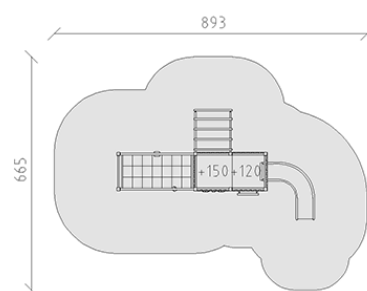

Combinazione di torrette Mati/Jano

Serie di prodotti Modenic

Articolo 38440

Combinazione di torrette Mati/Jano con pali in alluminio, colore antracite, legname di larice svizzero, altezza della piattaforma 120/150 cm, con scivolo di poliestere armato grigio/antracite, scale a pioli, parete d'arrampicata, scala sospesa e combi ginnasta aggiuntivi, per una profondità di installazione minima di 60 cm.

CHF 23'430.-

(IVA e consegna escluse)

	Gruppo d'età	3+
	Dimensioni dell'apparecchio	564 x 315 x 312 cm
	Spazio necessario	893 x 665 cm
	Area di impatto minimo	42.5 m ²
	Altezza di caduta	193 cm
	elemento più grande	230 x 125 x 365 cm
	tempo di installazione	6 h
	Montatori	2