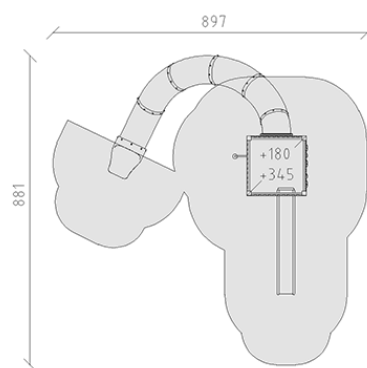

Combinazione di torrete Daro

Serie di prodotti Modenic

Articolo 38500

Combinazione di torrete Daro con pali in alluminio, colore antracite, legname di larice svizzero, altezza della piattaforma 180/345 cm, con scivolo di poliestere armato rosso/antracite, pertica d'acciaio inossidabile, parete d'arrampicata, banco di vendita, panchina, scala interna muntin e con scivolo tube colore rosso, per una profondità di installazione minima di 60 cm.

CHF 41'325.-

(IVA e consegna escluse)

	Gruppo d'età	3+
	Dimensioni dell'apparecchio	681 x 568 x 512 cm
	Spazio necessario	897 x 881 cm
	Area di impatto minimo	42.4 m ²
	Altezza di caduta	180 cm
	elemento più grande	180 x 170 x 565 cm
	tempo di installazione	4 h
	Montatori	2