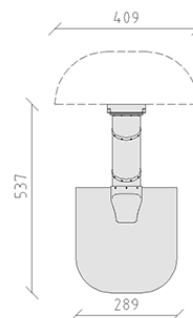

Scivolo tubo

Articolo 17010

Tubo diametro 80 cm, di polietilene di colore rosso, per altezza di montaggio 150 cm, con montante di montaggio, con pannelli di entrata e uscita, profondità di installazione minima 46 cm.

CHF 5'625.-

(IVA e consegna escluse)

	Gruppo d'età	3+
	Dimensioni dell'apparecchio	337 x 109 x 241 cm
	Spazio necessario	537 x 409 cm
	Area di impatto minimo	8.25 m ²
	Altezza di caduta	100 cm
	elemento più pesante	90 kg
	elemento più grande	330 x 110 x 150 cm
	Fondazioni	3
	Calcestruzzo	0.60 m ³
	tempo di installazione	1 h
	Montatori	2