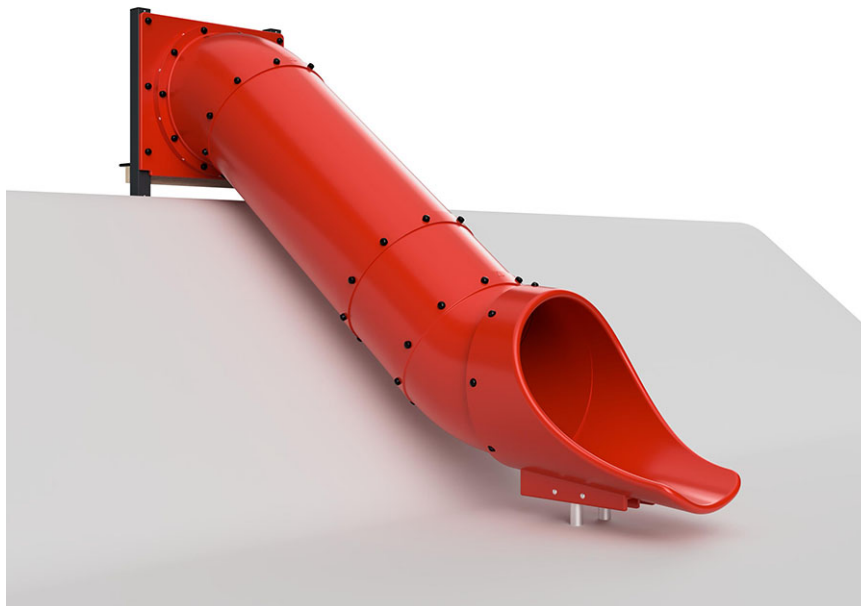

Scivolo tubo

Articolo 17020

Tubo diametro 80 cm, di polietilene di colore rosso, per altezza di montaggio 180 cm, con montante di montaggio, con pannelli di entrata e uscita, profondità di installazione minima 46 cm.

CHF 6'375.-

(IVA e consegna escluse)

	Gruppo d'età	3+
	Dimensioni dell'apparecchio	376 x 109 x 271 cm
	Spazio necessario	576 x 409 cm
	Area di impatto minimo	8.25 m ²
	Altezza di caduta	100 cm
	elemento più pesante	110 kg
	elemento più grande	390 x 110 x 150 cm
	Fondazioni	3
	Calcestruzzo	0.60 m ³
	tempo di installazione	1 h
	Montatori	2