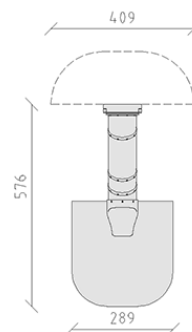

Scivolo tubo

Articolo 17020

Tubo diametro 80 cm, di polietilene di colore rosso, per altezza di montaggio 180 cm, con montante di montaggio, con pannelli di entrata e uscita, profondità di installazione minima 46 cm.

CHF 6'375.-

(IVA e consegna escluse)

	Gruppo d'età	3+
	Dimensioni dell'apparecchio	376 x 109 x 271 cm
	Spazio necessario	576 x 409 cm
	Area di impatto minimo	8.25 m ²
	Altezza di caduta	100 cm
	elemento più pesante	110 kg
	elemento più grande	390 x 110 x 150 cm
	Fondazioni	3
	Calcestruzzo	0.60 m ³
	tempo di installazione	1 h
	Montatori	2