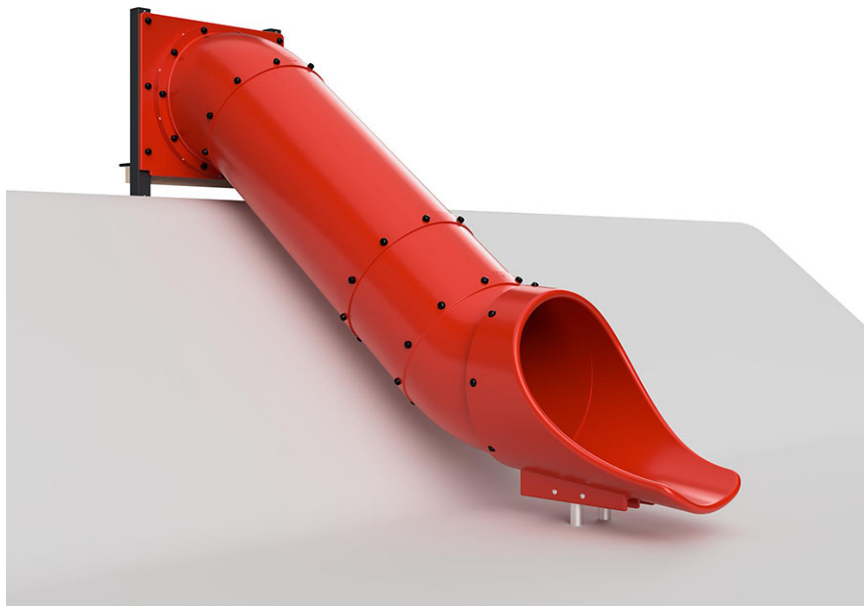

Scivolo tubo

Articolo 17020

Tubo diametro 80 cm, di polietilene di colore rosso, per altezza di montaggio 180 cm, con montante di montaggio, con pannelli di entrata e uscita, profondità di installazione minima 46 cm.

CHF 6'375.-

(IVA e consegna escluse)

	Gruppo d'età	3+
	Dimensioni dell'apparecchio	376 x 109 x 271 cm
	Spazio necessario	576 x 409 cm
	Area di impatto minimo	8.25 m ²
	Altezza di caduta	100 cm
	elemento più pesante	110 kg
	elemento più grande	390 x 110 x 150 cm
	Fondazioni	3
	Calcestruzzo	0.60 m ³
	tempo di installazione	1 h
	Montatori	2