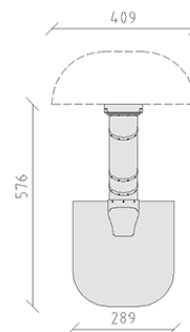

Scivolo tubo

Articolo 17020

Tubo diametro 80 cm, di polietilene di colore rosso, per altezza di montaggio 180 cm, con montante di montaggio, con pannelli di entrata e uscita, profondità di installazione minima 46 cm.

CHF 6'375.-

(IVA e consegna escluse)

	Gruppo d'età	3+
	Dimensioni dell'apparecchio	376 x 109 x 271 cm
	Spazio necessario	576 x 409 cm
	Area di impatto minimo	8.25 m ²
	Altezza di caduta	100 cm
	elemento più pesante	110 kg
	elemento più grande	390 x 110 x 150 cm
	Fondazioni	3
	Calcestruzzo	0.60 m ³
	tempo di installazione	1 h
	Montatori	2