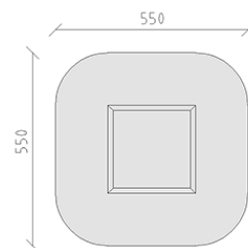

Sabbiera

Serie di prodotti Modenic

Articolo 38605

Sabbiera in travi di plastica riciclata, dimensioni 250 x 250 cm, a due strati, con seduta finale in larice svizzero grezzo.

CHF 1'590.-

(IVA e consegna escluse)

 Gruppo d'età	1+
 Dimensioni dell'apparecchio	250 x 250 x 25 cm
 Spazio necessario	550 x 550 cm
 Area di impatto minimo	28.35 m ²
 Altezza di caduta	25 cm
 elemento più pesante	50 kg
 elemento più grande	250 x 15 x 25 cm
 tempo di installazione	2 h
 Montatori	2