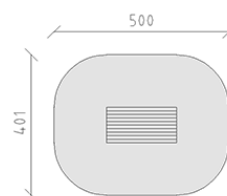

Piattaforma di gioco

Serie di prodotti Modenic

Articolo 38800

Piattaforma di gioco in legno di larice svizzero grezzo, 200 x 100 cm, altezza della piattaforma 38 cm, profondità di installazione minima di 50 cm.

CHF 2'950.-

(IVA e consegna escluse)

| | | |
|---|-----------------------------|---------------------|
|  | Gruppo d'età | 1+ |
|  | Dimensioni dell'apparecchio | 200 x 101 x 38 cm |
|  | Spazio necessario | 500 x 401 cm |
|  | Area di impatto minimo | 18.1 m ² |
|  | Altezza di caduta | 38 cm |
|  | elemento più pesante | 90 kg |
|  | elemento più grande | 200 x 101 x 88 cm |
|  | Fondazioni | 6 |
|  | Calcestruzzo | 0.75 m ³ |
|  | tempo di installazione | 1 h |
|  | Montatori | 2 |