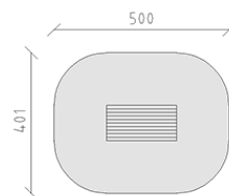

# Piattaforma di gioco

Serie di prodotti Modenic

Articolo 38800

Piattaforma di gioco in legno di larice svizzero grezzo, 200 x 100 cm, altezza della piattaforma 38 cm, profondità di installazione minima di 50 cm.

**CHF 2'950.-**

(IVA e consegna escluse)

 Gruppo d'età	1+
 Dimensioni dell'apparecchio	200 x 101 x 38 cm
 Spazio necessario	500 x 401 cm
 Area di impatto minimo	18.1 m <sup>2</sup>
 Altezza di caduta	38 cm
 elemento più pesante	90 kg
 elemento più grande	200 x 101 x 88 cm
 Fondazioni	6
 Calcestruzzo	0.75 m <sup>3</sup>
 tempo di installazione	1 h
 Montatori	2