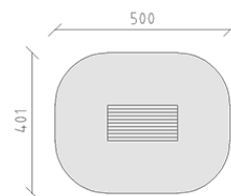

Piattaforma di gioco

Serie di prodotti Modenic

Articolo 38805

Piattaforma di gioco in legno di larice svizzero grezzo, 200 x 100 cm, altezza della piattaforma 58 cm, profondità di installazione minima di 50 cm.

CHF 3'460.-

(IVA e consegna escluse)

 Gruppo d'età	1+
 Dimensioni dell'apparecchio	200 x 101 x 58 cm
 Spazio necessario	500 x 401 cm
 Area di impatto minimo	18.1 m ²
 Altezza di caduta	58 cm
 elemento più pesante	114 kg
 elemento più grande	500 x 101 x 108 cm
 Fondazioni	6
 Calcestruzzo	0.75 m ³
 tempo di installazione	1 h
 Montatori	2