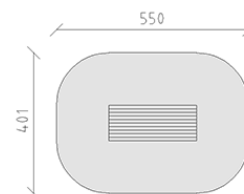

# Piattaforma di gioco

Serie di prodotti Modenic

Articolo 38810

Piattaforma di gioco in legno di larice svizzero grezzo, 250 × 100 cm, altezza della piattaforma 38 cm, profondità di installazione minima di 50 cm.

**CHF 3'460.-**

(IVA e consegna escluse)

 Gruppo d'età	1+
 Dimensioni dell'apparecchio	250 x 101 x 38 cm
 Spazio necessario	550 x 401 cm
 Area di impatto minimo	20.1 m <sup>2</sup>
 Altezza di caduta	38 cm
 elemento più pesante	109 kg
 elemento più grande	250 x 101 x 88 cm
 Fondazioni	8
 Calcestruzzo	1.00 m <sup>3</sup>
 tempo di installazione	1 h
 Montatori	2