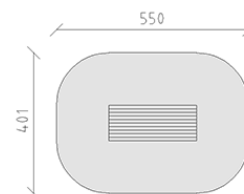

Piattaforma di gioco

Serie di prodotti Modenic

Articolo 38815

Piattaforma di gioco in legno di larice svizzero grezzo, 250 × 100 cm, altezza della piattaforma 58 cm, profondità di installazione minima di 50 cm.

CHF 4'035.-

(IVA e consegna escluse)

	Gruppo d'età	1+
	Dimensioni dell'apparecchio	250 x 101 x 58 cm
	Spazio necessario	550 x 401 cm
	Area di impatto minimo	20.1 m ²
	Altezza di caduta	58 cm
	elemento più pesante	139 kg
	elemento più grande	250 x 101 x 108 cm
	Fondazioni	8
	Calcestruzzo	1.00 m ³
	tempo di installazione	1 h
	Montatori	2