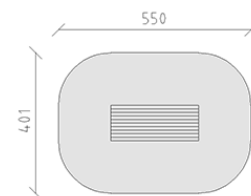

# Piattaforma di gioco

Serie di prodotti Modenic

Articolo 38815

Piattaforma di gioco in legno di larice svizzero grezzo, 250 × 100 cm, altezza della piattaforma 58 cm, profondità di installazione minima di 50 cm.

**CHF 4'035.-**

(IVA e consegna escluse)

	Gruppo d'età	1+
	Dimensioni dell'apparecchio	250 x 101 x 58 cm
	Spazio necessario	550 x 401 cm
	Area di impatto minimo	20.1 m <sup>2</sup>
	Altezza di caduta	58 cm
	elemento più pesante	139 kg
	elemento più grande	250 x 101 x 108 cm
	Fondazioni	8
	Calcestruzzo	1.00 m <sup>3</sup>
	tempo di installazione	1 h
	Montatori	2