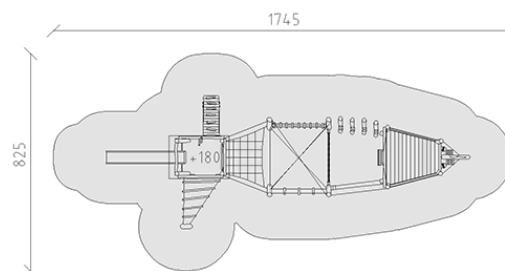

Chiatta di equilibrio

Serie di prodotti Robinie

Articolo 43985

Chiatta di equilibrio fatta di durame di robinia non trattato chimicamente e levigato, altezza della piattaforma 180 cm, con tetto a uno spiovente, scala a pioli, ascesa inclinata, scala ritorta, scivolo di poliestere armato rosso/antracite e percorso di equilibrio.

CHF 34'435.-

(IVA e consegna escluse)

| | |
|---|---------------------|
|  Gruppo d'età | 3+ |
|  Dimensioni dell'apparecchio | 1391 x 505 x 425 cm |
|  Spazio necessario | 1745 x 825 cm |
|  Area di impatto minimo | 51.8 m ² |
|  Altezza di caduta | 180 cm |
|  elemento più pesante | 620 kg |
|  elemento più grande | 505 x 170 x 240 cm |
|  Fondazioni | 22 |
|  Calcestruzzo | 3.3 m ³ |
|  tempo di installazione | 8 h |
|  Montatori | 3 |