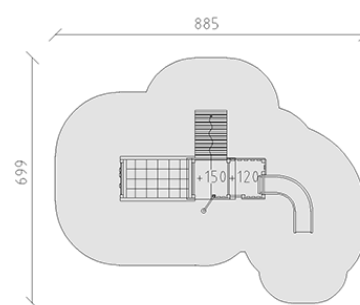

# Combinazione di torrete

Serie di prodotti Eco

Articolo 54276

Combinazione di torrete in legno di pino svizzero multiincollato e impregnato a pressione, altezza della piattaforma 120/150 cm, con tetto a capanna, scala a pioli, rampa di salita, pertica e scivolo curvo di poliestere rosso/giallo, combi ginnasta aggiuntiva con parete d'arrampicata, parete di rete e cielo di rete, incluso console del piede in acciaio per una profondità di installazione minima di 50 cm.

CHF 13'080.-

(IVA e consegna escluse)

	Gruppo d'età	3+
	Dimensioni dell'apparecchio	551 x 349 x 340 cm
	Spazio necessario	885 x 699 cm
	Area di impatto minimo	43.9 m <sup>2</sup>
	Altezza di caduta	200 cm
	elemento più pesante	230 kg
	elemento più grande	225 x 118 x 340 cm
	Fondazioni	14
	Calcestruzzo	1.3 m <sup>3</sup>
	tempo di installazione	6 h
	Montatori	2