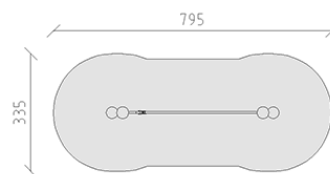

Slackline semplice

Serie di prodotti Stahl

Articolo 66415

Slackline in acciaio zincato a caldo, piano di appoggio in polietilene con superficie antiscivolo Safe-Tec, lunghezza 400 cm, incluso nastro slackline di colore nero, profondità di installazione minima di 50 cm.

CHF 1'205.-

(IVA e consegna escluse)

	Gruppo d'età	5+
	Dimensioni dell'apparecchio	495 x 35 x 50 cm
	Spazio necessario	795 x 335 cm
	Area di impatto minimo	23.3 m ²
	Altezza di caduta	50 cm
	elemento più pesante	10 kg
	elemento più grande	115 x 35 x 35 cm
	Fondazioni	4
	Calcestruzzo	0.50 m ³
	tempo di installazione	2 h
	Montatori	2