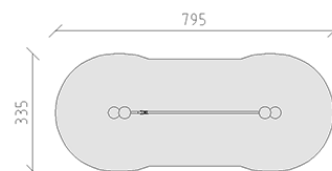

Slackline semplice

Serie di prodotti Stahl

Articolo 66415

Slackline in acciaio zincato a caldo, piano di appoggio in polietilene con superficie antiscivolo Safe-Tec, lunghezza 400 cm, incluso nastro slackline di colore nero, profondità di installazione minima di 50 cm.

CHF 1'205.-

(IVA e consegna escluse)

 Gruppo d'età	5+
 Dimensioni dell'apparecchio	495 x 35 x 50 cm
 Spazio necessario	795 x 335 cm
 Area di impatto minimo	23.3 m ²
 Altezza di caduta	50 cm
 elemento più pesante	10 kg
 elemento più grande	115 x 35 x 35 cm
 Fondazioni	4
 Calcestruzzo	0.50 m ³
 tempo di installazione	2 h
 Montatori	2