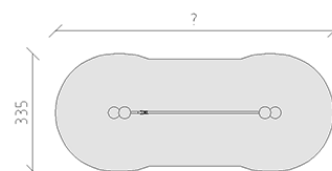

buerli

Al centro del gioco

+41 41 925 14 00

info@buerli.swiss