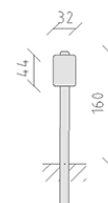

Pannello per parco giochi

Articolo 95977

Pannello per parco giochi standard composto di alluminio, con quattro simboli, dimensioni 320 x 440 mm, stampa digitale su lamina bianca, ricoperto con laminato protettivo, modello di supporto con pali di robinia.

CHF 475.-

(IVA e consegna escluse)

 Dimensioni dell'apparecchio	160 x 32 x 14 cm
 elemento più pesante	60 kg
 elemento più grande	160 x 32 x 14 cm
 Fondazioni	1
 Calcestruzzo	0.15 m ³
 tempo di installazione	1 h
 Montatori	1