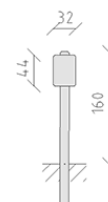

Pannello da gioco individuale

Articolo 95997

Pannello da gioco individuale in alluminio composito, con sei simboli, dimensioni 320 x 440 mm, stampa digitale su foglio bianco, rivestito con laminato protettivo, modello di supporto con pali in legno di robinia non trattato chimicamente, levigato, quattro simboli a scelta.

CHF 660.-

(IVA e consegna escluse)

 Dimensioni dell'apparecchio	160 x 32 x 14 cm
 elemento più pesante	60 kg
 elemento più grande	32 x 160 x 14 cm
 Fondazioni	1
 Calcestruzzo	0.15 m ³
 tempo di installazione	1 h
 Montatori	1