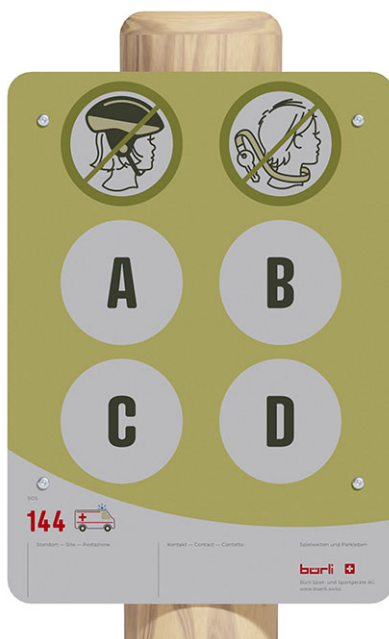

Pannello da gioco individuale

Articolo 95997

Pannello da gioco individuale in alluminio composito, con sei simboli, dimensioni 320 x 440 mm, stampa digitale su foglio bianco, rivestito con laminato protettivo, modello di supporto con pali in legno di robinia non trattato chimicamente, levigato, quattro simboli a scelta.