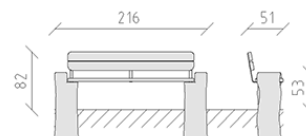

# Panchina larice crudo

Articolo 48001

Panchina in larice svizzero grezzo, lunghezza 216 cm, con schienale, staffe in durame di robinia non trattato chimicamente e levigato, per una profondità di installazione minima di 40 cm.

**CHF 2'090.-**

(IVA e consegna escluse)

 Dimensioni dell'apparecchio	216 x 51 x 82 cm
 elemento più pesante	45 kg
 elemento più grande	216 x 51 x 132 cm
 Fondazioni	2
 Calcestruzzo	0.20 m <sup>3</sup>
 tempo di installazione	1 h
 Montatori	2