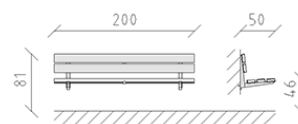

Panchina montaggio a parete Sedero pino

Articolo 83120

Panchina in legno di pino svizzero impregnato a pressione, lunghezza 200 cm, con spalliera, struttura in acciaio zincato a caldo.

CHF 860.-

(IVA e consegna escluse)

 Dimensioni dell'apparecchio	200 x 50 x 81 cm
 elemento più pesante	35 kg
 elemento più grande	200 x 50 x 50 cm
 tempo di installazione	1 h
 Montatori	2

buerli

Al centro del gioco

+41 41 925 14 00

info@buerli.swiss