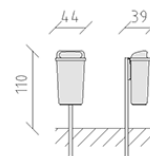

# Pattumiera polietilene

Articolo 86630

Pattumiera in polietilene, misura 44 cm, volume 50 l, colore grigio nero RAL 7021, con montante.

**CHF 315.-**

(IVA e consegna escluse)

 Dimensioni dell'apparecchio	44 x 39 x 110 cm
 elemento più pesante	10 kg
 elemento più grande	140 x 30 x 44 cm
 Fondazioni	1
 Calcestruzzo	0.05 m <sup>3</sup>
 tempo di installazione	1 h
 Montatori	1