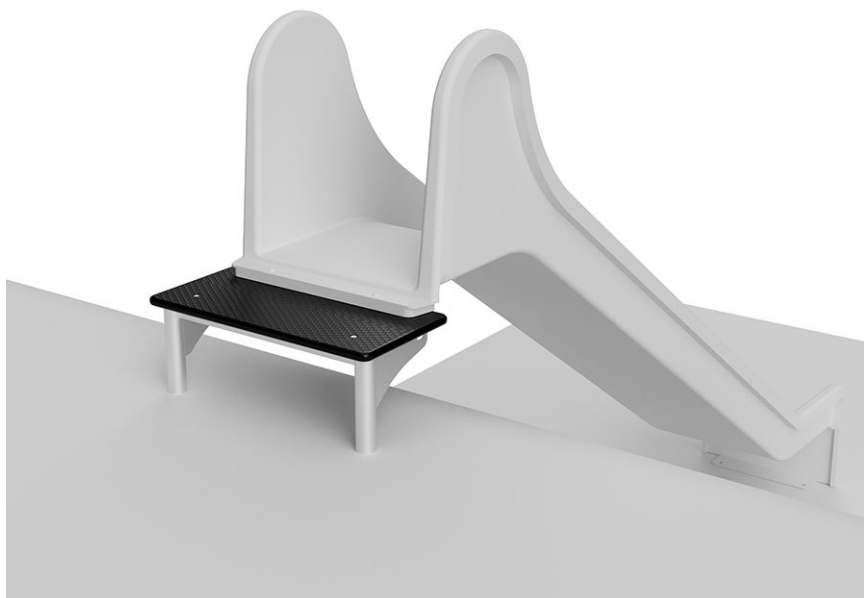

# Piattaforma per scivolo

Articolo E01010

Piattaforma in polietilene, formato 60 x30 cm, incluso console in acciaio per il getto del calcestruzzo.

**CHF 255.-**

(IVA e consegna escluse)

**buerli**  
Al centro del gioco