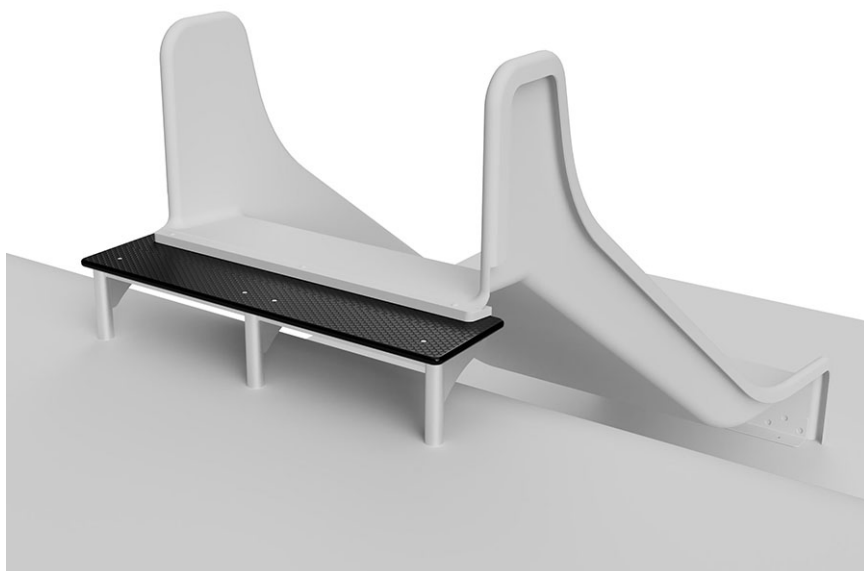

Piattaforma per scivolo largo

Articolo E01011

Piattaforma in polietilene, formato 112 x30 cm, incluso console in acciaio per il getto del calcestruzzo.

CHF 445.-

(IVA e consegna escluse)

buerli

Al centro del gioco