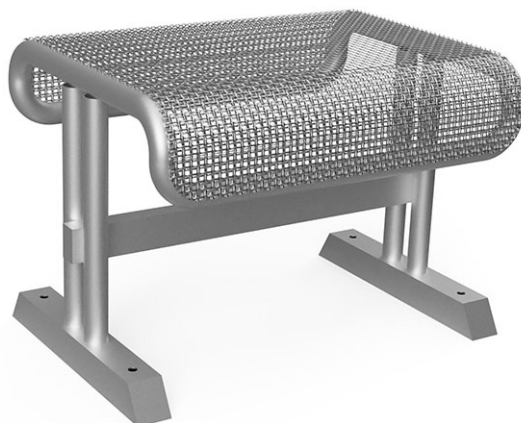

Panchina d'inferriata d'acciaio

Articolo 00001

Panchina d'inferriata d'acciaio, lunghezza 60 cm, senza spalliera, costruzione in acciaio zincato a caldo.

CHF 470.-

CHF 250.-

(IVA e consegna escluse)

 Dimensioni dell'apparecchio	60 x 47 x 43 cm
 elemento più pesante	20 kg
 elemento più grande	60 x 43 x 43 cm
 tempo di installazione	1 h
 Montatori	2