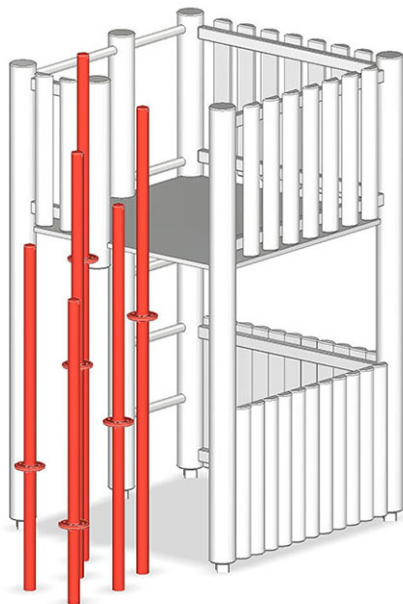

# Palo forestale

Serie di prodotti Rundholz

Articolo A-01-040-45

Palo forestale per piattaforma di altezza 180 cm, zincato a caldo, con piastra in polietilene, colore nero.

CHF 1'865.-

(IVA e consegna escluse)

Altezza di caduta

180 cm

**buerli**

Al centro del gioco

+41 41 925 14 00

info@buerli.swiss