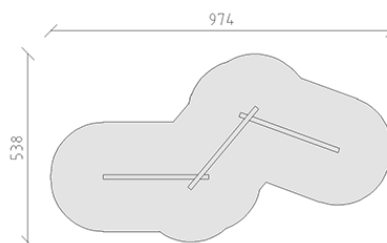

Trave di equilibrio

Serie di prodotti Kantholz

Articolo 30770

Trave di equilibrio in legno di pino svizzero multincollato e impregnato a pressione, composto da tre barre, incluso console del piede in acciaio per una profondità di installazione minima di 50 cm.

CHF 935.-

(IVA e consegna escluse)

 Gruppo d'età	3+
 Dimensioni dell'apparecchio	674 x 238 x 51 cm
 Spazio necessario	974 x 538 cm
 Area di impatto minimo	32.6 m ²
 Altezza di caduta	51 cm
 elemento più pesante	35 kg
 elemento più grande	300 x 13 x 90 cm
 Fondazioni	4
 Calcestruzzo	0.5 m ³
 tempo di installazione	1 h
 Montatori	2