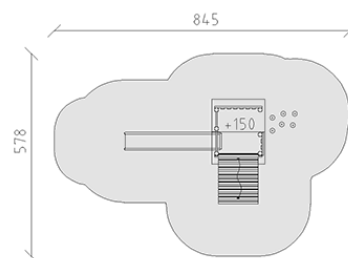

Combinazione di torrette alluminio/legno

Serie di prodotti Aluminium

Articolo 37515

Combinazione di torrette con altezza della piattaforma 150 cm, altezza della torre 353 cm, pali in alluminio verniciato a fuoco, foresta di pali e scivolo di poliestere armato rosso/giallo, per una profondità di installazione minima di 50 cm.

CHF 9'585.-

(IVA e consegna escluse)

	Gruppo d'età	3+
	Dimensioni dell'apparecchio	494 x 297 x 351 cm
	Spazio necessario	845 x 578 cm
	Area di impatto minimo	34.7 m ²
	Altezza di caduta	150 cm
	elemento più pesante	200 kg
	elemento più grande	400 x 185 x 155 cm
	tempo di installazione	4 h
	Montatori	2