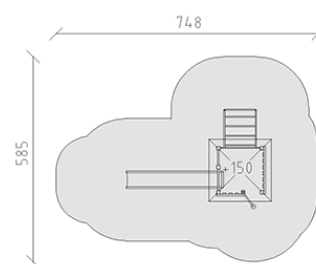

# Combinazione di torrette alluminio/legno

Serie di prodotti Aluminium

Articolo 37520

Combinazione di torrette con altezza della piattaforma 150 cm, altezza della torre 369 cm, pali in alluminio verniciato a fuoco, on tetto piramidale, palo di arrampicata, scala a pioli di metallo e scivolo di poliestere armato verde/verde, per una profondità di installazione minima di 50 cm.

**CHF 8'900.-**

(IVA e consegna escluse)

	Gruppo d'età	3+
	Dimensioni dell'apparecchio	415 x 285 x 369 cm
	Spazio necessario	748 x 585 cm
	Area di impatto minimo	31.3 m <sup>2</sup>
	Altezza di caduta	150 cm
	elemento più pesante	215 kg
	elemento più grande	420 x 180 x 180 cm
	Fondazioni	9
	Calcestruzzo	1.05 m <sup>3</sup>
	tempo di installazione	4 h
	Montatori	2