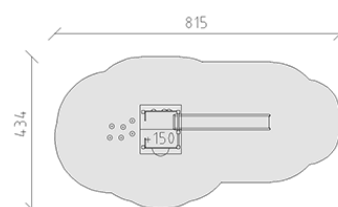

# Combinazione di torrete

Serie di prodotti Eco

Articolo 54262

Combinazione di torrete in legno di pino svizzero multicollato e impregnato su pressione, altezza della piattaforma 150 cm, con tetto a capanna, parete d'arrampicata, foresta di pali, elemento murale con occhio di bue e scivolo di poliestere armato blu/giallo, incluso console del piede in acciaio per una profondità di installazione minima di 50 cm.

**CHF 7'840.-**

(IVA e consegna escluse)

	Gruppo d'età	3+
	Dimensioni dell'apparecchio	465 x 145 x 340 cm
	Spazio necessario	815 x 434 cm
	Area di impatto minimo	27.3 m <sup>2</sup>
	Altezza di caduta	150 cm
	elemento più pesante	145 kg
	elemento più grande	340 x 150 x 120 cm
	tempo di installazione	3 h
	Montatori	2