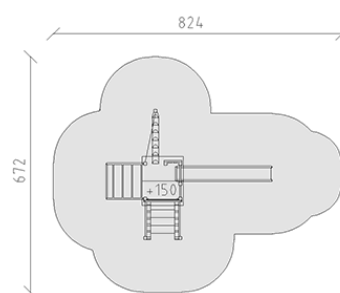

Combinazione di torrete

Serie di prodotti Eco

Articolo 54264

Combinazione di torrete in legno di pino svizzero multicollato e impregnato su pressione, altezza della piattaforma 150 cm, con tetto a capanna, ascesa di tronco d'albero, scala a pioli di metallo, salita combinata e scivolo di poliestere armato verde/verde, incluso console del piede in acciaio per una profondità di installazione minima di 50 cm.

CHF 7'890.-

(IVA e consegna escluse)

	Gruppo d'età	3+
	Dimensioni dell'apparecchio	474 x 372 x 340 cm
	Spazio necessario	824 x 672 cm
	Area di impatto minimo	36.4 m ²
	Altezza di caduta	150 cm
	elemento più pesante	145 kg
	elemento più grande	340 x 140 x 120 cm
	tempo di installazione	4 h
	Montatori	2