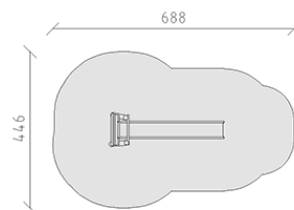

Scivolo con scala

Serie di prodotti Robinie

Articolo 40313

Scivolo con scala fatto di durame di robinia non trattato chimicamente e levigato, altezza della piattaforma 180 cm, con scivolo in poliestere grigio/antracite, lunghezza dello scivolo 360 cm.

CHF 4'095.-

(IVA e consegna escluse)

	Gruppo d'età	3+
	Dimensioni dell'apparecchio	329 x 98 x 282 cm
	Spazio necessario	688 x 446 cm
	Area di impatto minimo	23.8 m ²
	Altezza di caduta	180 cm
	elemento più pesante	130 kg
	elemento più grande	370 x 105 x 20 cm
	Fondazioni	3
	Calcestruzzo	0.40 m ³
	tempo di installazione	2 h
	Montatori	2