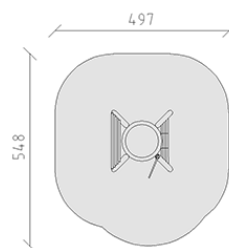

Combinazione d'arrampicata

Serie di prodotti Robinie

Articolo 40268

Combinazione d'arrampicata in legno di robinia non trattato chimicamente, levigato, dispositivi di sospensione in acciaio inox, corde mammut rinforzate in acciaio, con parete in rete, palo dei pompieri, scala di risalita e nido d'uccello in nero/beige.

CHF 5'530.-

(IVA e consegna escluse)

	Gruppo d'età	3+
	Dimensioni dell'apparecchio	178 x 196 x 258 cm
	Spazio necessario	548 x 497 cm
	Area di impatto minimo	23.3 m ²
	Altezza di caduta	200 cm
	elemento più pesante	120 kg
	elemento più grande	310 x 210 x 20 cm
	Fondazioni	5
	Calcestruzzo	1.00 m ³
	tempo di installazione	2 h
	Montatori	2