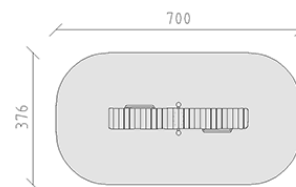

Dondolo in piedi

Serie di prodotti Robinie

Articolo 40515

Dondolo in piedi in legno di robinia non trattato chimicamente, levigato, superficie di appoggio in larice svizzero non trattato, maniglie in acciaio zincato a caldo.

CHF 4'445.-

(IVA e consegna escluse)

 Gruppo d'età	3+
 Dimensioni dell'apparecchio	397 x 95 x 136 cm
 Spazio necessario	700 x 376 cm
 Area di impatto minimo	24.4 m ²
 Altezza di caduta	100 cm
 elemento più pesante	120 kg
 elemento più grande	400 x 75 x 130 cm
 Fondazioni	1
 Calcestruzzo	0.55 m ³
 tempo di installazione	2 h
 Montatori	2