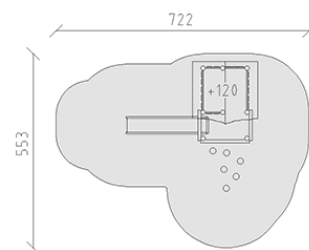

# Casetta su trampoli

Serie di prodotti Robinie

Articolo 45300

Casetta su trampoli in legno di robinia non trattato chimicamente, levigato, altezza piattaforma 120 cm, con tetto a capanna, accesso interno con diverse piattaforme, accesso a pioli e scivolo in poliestere rosso/giallo.

**CHF 20'410.-**

(IVA e consegna escluse)

	Gruppo d'età	3+
	Dimensioni dell'apparecchio	375 x 371 x 450 cm
	Spazio necessario	722 x 553 cm
	Area di impatto minimo	28.75 m <sup>2</sup>
	Altezza di caduta	120 cm
	elemento più pesante	850 kg
	elemento più grande	580 x 190 x 220 cm
	tempo di installazione	4 h
	Montatori	2