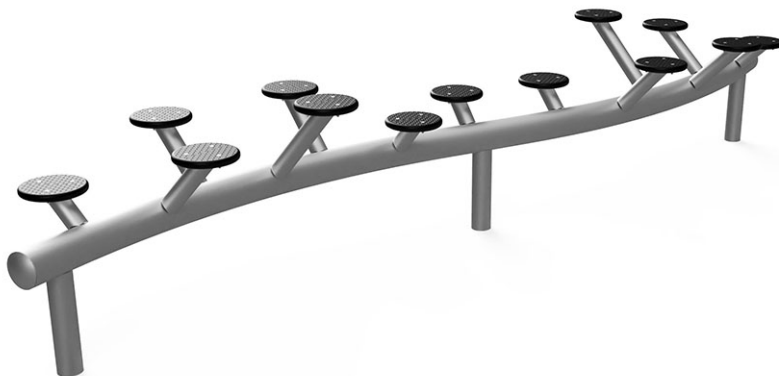

Articolo 66420

Germoglio in tubolare d'acciaio zincato a caldo, piastra in polietilene con superficie antiscivolo Safe-Tec, colore nero, profondità minima di installazione 50 cm.

CHF 2'755.-

(IVA e consegna escluse)

 Gruppo d'età	3+
 Dimensioni dell'apparecchio	296 x 72 x 55 cm
 Spazio necessario	596 x 372 cm
 Area di impatto minimo	17.90 m ²
 Altezza di caduta	55 cm
 elemento più pesante	60 kg
 elemento più grande	300 x 125 x 140 cm
 tempo di installazione	1 h
 Montatori	2