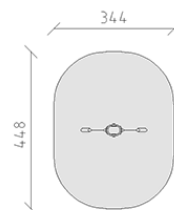

Altalena per bambini

Serie di prodotti Stahl

Articolo 66682

Altalena per bambini in tubolare d'acciaio zincato a caldo, con seggiolino per bambini, dispositivi di sospensione e collegamento a catena in acciaio inox, profondità minima di installazione 50 cm.

CHF 1'120.-

(IVA e consegna escluse)

 Gruppo d'età	1+
 Dimensioni dell'apparecchio	191 x 35 x 145 cm
 Spazio necessario	448 x 344 cm
 Area di impatto minimo	14.4 m ²
 Altezza di caduta	84 cm
 elemento più pesante	20 kg
 elemento più grande	210 x 25 x 25 cm
 Fondazioni	2
 Calcestruzzo	0.4 m ³
 tempo di installazione	1 h
 Montatori	1