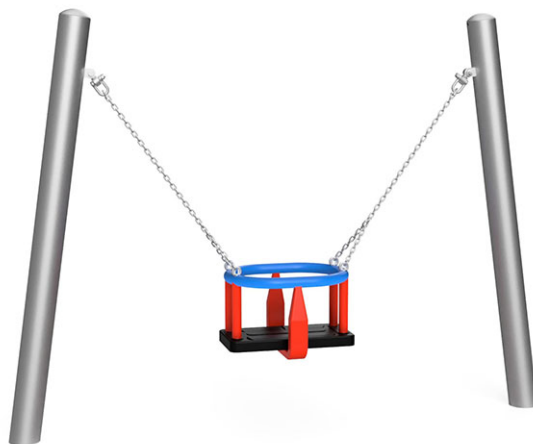

Altalena per bambini

Serie di prodotti Stahl

Articolo 66682

Altalena per bambini in tubolare d'acciaio zincato a caldo, con seggiolino per bambini, dispositivi di sospensione e collegamento a catena in acciaio inox, profondità minima di installazione 50 cm.

CHF 1'120.-

(IVA e consegna escluse)

 Gruppo d'età	1+
 Dimensioni dell'apparecchio	191 x 35 x 145 cm
 Spazio necessario	448 x 344 cm
 Area di impatto minimo	14.4 m ²
 Altezza di caduta	84 cm
 elemento più pesante	20 kg
 elemento più grande	210 x 25 x 25 cm
 Fondazioni	2
 Calcestruzzo	0.4 m ³
 tempo di installazione	1 h
 Montatori	1