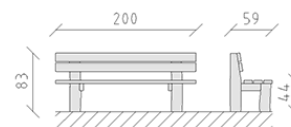

# Panchina larice crudo

Articolo 80040

Panca consolle in legno di robinia non trattato chimicamente e levigato, tavole di larice svizzero grezzo, con schienale, lunghezza 200 cm.

**CHF 1'350.-**

(IVA e consegna escluse)

 Dimensioni dell'apparecchio	200 x 59 x 83 cm
 elemento più pesante	80 kg
 elemento più grande	200 x 60 x 85 cm
 tempo di installazione	1 h
 Montatori	1

**buerli**

Al centro del gioco

+41 41 925 14 00

info@buerli.swiss