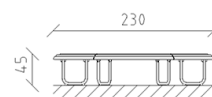

# Panchina esagonale Parviva larice grezzo

Articolo 81045

Panchina esagonale in larice svizzero grezzo, lunghezza 230 cm, larghezza 200 cm, senza spalliera, costruzione in acciaio zincato a caldo.

**CHF 5'705.-**

(IVA e consegna escluse)

Dimensioni dell'apparecchio

230 x 200 x 45 cm

**buerli**  
Al centro del gioco

+41 41 925 14 00

info@buerli.swiss