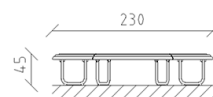

# Panchina esagonale Parviva larice grezzo

Articolo 81045

Panchina esagonale in larice svizzero grezzo, lunghezza 230 cm, larghezza 200 cm, senza spalliera, costruzione in acciaio zincato a caldo.

**CHF 5'705.-**

(IVA e consegna escluse)

Dimensioni dell'apparecchio

230 x 200 x 45 cm

**buerli**  
Al centro del gioco

+41 41 925 14 00  
info@buerli.swiss