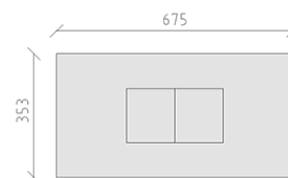

 Gruppo d'età	5+
 Dimensioni dell'apparecchio	275 x 153 x 76 cm
 Spazio necessario	353 x 675 cm
 Area di impatto minimo	23.85 m ²
 elemento più pesante	260 kg
 elemento più grande	153 x 137 x 20 cm
 tempo di installazione	2 h
 Montatori	2