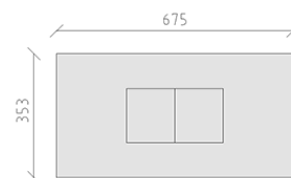

Tavolo da tennis de luxe

Serie di prodotti Freizeitt

Articolo 71400

Tavolo da tennis de luxe in pietra calcarea levigata, con divisioni del campo da gioco bianche macinate.

~~CHF 4'100.-~~

CHF 2'460.-

(IVA e consegna escluse)

 Gruppo d'età	5+
 Dimensioni dell'apparecchio	275 x 153 x 76 cm
 Spazio necessario	353 x 675 cm
 Area di impatto minimo	23.85 m ²
 elemento più pesante	260 kg
 elemento più grande	153 x 137 x 20 cm
 tempo di installazione	2 h
 Montatori	2