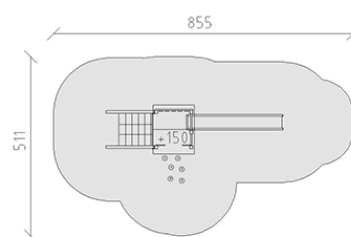

Combinazione di torrette Eco/alluminio

Serie di prodotti Aluminium

Articolo 55100

Combinazione di torrette in pino svizzero multiaccoppiato, trattato a pressione, montanti in alluminio verniciato a fuoco, colore antracite, altezza piattaforma 150 cm, con tetto a sella, scivolo in poliestere rosso/giallo, foresta di pali e rete di risalita, profondità minima di installazione 50 cm.

CHF 8'415.-

(IVA e consegna escluse)

| | |
|---|---------------------|
|  Gruppo d'età | 3+ |
|  Dimensioni dell'apparecchio | 505 x 223 x 340 cm |
|  Spazio necessario | 855 x 511 cm |
|  Area di impatto minimo | 32.3 m ² |
|  Altezza di caduta | 150 cm |