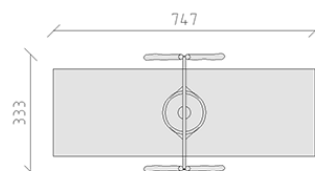

Altalena di sombrero

Serie di prodotti Robinie

Articolo 40140

Altalena di sombrero fatto di durame di robinia non trattato chimicamente e levigato, sospensioni d'acciaio inossidabile, tubo d'acciaio e connettori d'angolo galvanizzati a caldo, con sedile Sombrero ø 120 cm.

CHF 5'090.-

(IVA e consegna escluse)

 Gruppo d'età	3+
 Dimensioni dell'apparecchio	333 x 229 x 272 cm
 Spazio necessario	747 x 333 cm
 Area di impatto minimo	18,6 m ²
 Altezza di caduta	146 cm
 elemento più pesante	60 kg
 elemento più grande	370 x 16 x 16 cm
 Fondazioni	4
 Calcestruzzo	0,8 m ³
 tempo di installazione	2 h
 Montatori	2