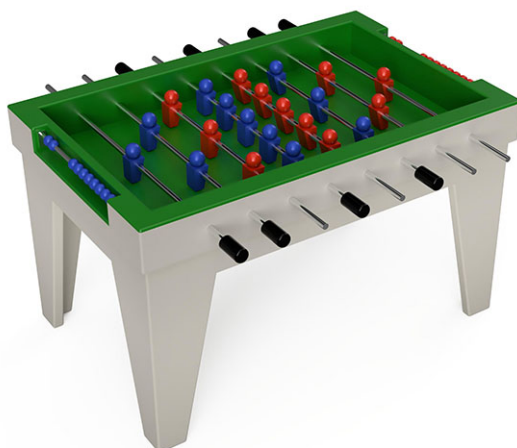

# Tavolo da calcio

Serie di prodotti Freizeitt

Articolo 71600

Tavolo da calcio, calcestruzzo acrilico armato con acciaio, barre di acciaio al cromo inossidabile, figure di plastica.

**CHF 4'395.-**

(IVA e consegna escluse)

	Gruppo d'età	5+
	Dimensioni dell'apparecchio	140 x 125 x 84 cm
	Spazio necessario	340 x 390 cm
	Area di impatto minimo	13.25 m <sup>2</sup>
	elemento più pesante	300 kg
	elemento più grande	140 x 125 x 84 cm
	tempo di installazione	1 h
	Montatori	2