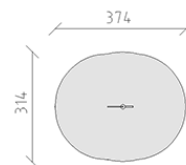

# Pompa idraulica con risciacquo

Articolo 50873

Pompa idraulica con risciacquo automatico, laccato in ghisa grigia e verde muschio RAL 6005, smaltata all'interno, completa con supporto per la pompa, per allacciamento diretto alla condotta dell'acqua.

**CHF 5'655.-**

(IVA e consegna escluse)

	Gruppo d'età	3+
	Dimensioni dell'apparecchio	74 x 14 x 147 cm
	Spazio necessario	374 x 314 cm
	Area di impatto minimo	9.4 m <sup>2</sup>
	elemento più pesante	50 kg
	elemento più grande	160 x 40 x 20 cm
	Fondazioni	1
	Calcestruzzo	0.05 m <sup>3</sup>
	tempo di installazione	1 h
	Montatori	2