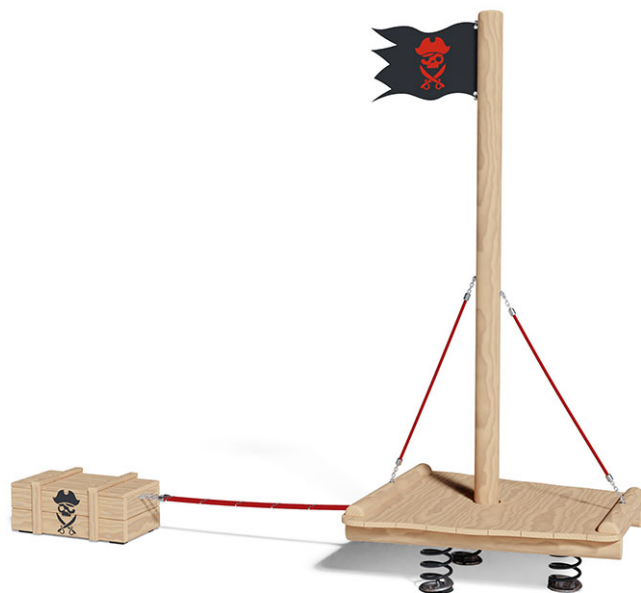

Zattera con corda di equilibrio

Serie di prodotti Robinie

Articolo 53206

Zattera con fune d'equilibrio in legno di robinia non trattato chimicamente, levigato, tavole di larice, con fune d'equilibrio di colore rosso, albero con bandiera dei pirati e scatola dei pirati, incluso telaio di base zincato a caldo e molle a spirale verniciate di nero, profondità minima di montaggio 50 cm.

CHF 5'460.-

(IVA e consegna escluse)

	Gruppo d'età	3+
	Dimensioni dell'apparecchio	373 x 123 x 297 cm
	Spazio necessario	683 x 453 cm
	Area di impatto minimo	24.7 m ²
	Altezza di caduta	60 cm
	elemento più pesante	120 kg
	elemento più grande	140 x 130 x 100 cm
	Fondazioni	3
	Calcestruzzo	0.65 m ³
	tempo di installazione	3 h
	Montatori	2