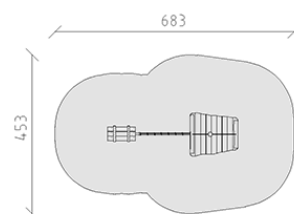

Zattera con corda di equilibrio

Serie di prodotti Robinie

Articolo 53206

Zattera con fune d'equilibrio in legno di robinia non trattato chimicamente, levigato, tavole di larice, con fune d'equilibrio di colore rosso, albero con bandiera dei pirati e scatola dei pirati, incluso telaio di base zincato a caldo e molle a spirale verniciate di nero, profondità minima di montaggio 50 cm.

CHF 5'460.-

(IVA e consegna escluse)

	Gruppo d'età	3+
	Dimensioni dell'apparecchio	373 x 123 x 297 cm
	Spazio necessario	683 x 453 cm
	Area di impatto minimo	24.7 m ²
	Altezza di caduta	60 cm
	elemento più pesante	120 kg
	elemento più grande	140 x 130 x 100 cm
	Fondazioni	3
	Calcestruzzo	0.65 m ³
	tempo di installazione	3 h
	Montatori	2