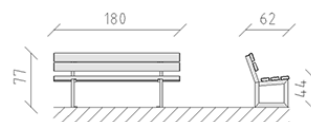

Panchina Sedero plastica riciclata

Articolo 83005

Panchina a doghe di plastica riciclata, lunghezza 180 cm, colore marrone, con spalliera, costruzione in acciaio zincato a caldo.

CHF 845.-

(IVA e consegna escluse)

 Dimensioni dell'apparecchio	180 x 62 x 77 cm
 elemento più pesante	40 kg
 elemento più grande	180 x 62 x 76 cm
 tempo di installazione	1 h
 Montatori	1

buerli

Al centro del gioco

+41 41 925 14 00

info@buerli.swiss