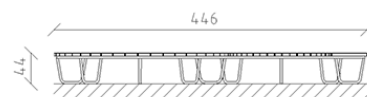

Panchina forma S Ovara pino

Articolo 85120

Panchina forma S in legno di pino svizzero multincollato e impregnato a pressione, lunghezza 446 cm, senza spalliera, supporto d'acciaio zincato a caldo.

CHF 4'545.-

(IVA e consegna escluse)

Dimensioni dell'apparecchio

446 x 248 x 44 cm

buerli

Al centro del gioco

+41 41 925 14 00

info@buerli.swiss