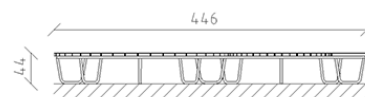

Panchina forma S Ovara pino

Articolo 85120

Panchina forma S in legno di pino svizzero multincollato e impregnato a pressione, lunghezza 446 cm, senza spalliera, supporto d'acciaio zincato a caldo.

CHF 4'545.-

(IVA e consegna escluse)

Dimensioni dell'apparecchio

446 x 248 x 44 cm

buerli

Al centro del gioco

+41 41 925 14 00

info@buerli.swiss