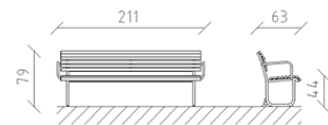

Panchina Parviva larice crudo

Articolo 81006

Panchina in larice svizzero grezzo, lunghezza 200 cm, con spalliera e braccioli, costruzione in acciaio zincato a caldo e ulteriormente verniciata in colore patina moderna.

CHF 1'970.-

(IVA e consegna escluse)

 Dimensioni dell'apparecchio	210 x 63 x 79 cm
 elemento più pesante	42 kg
 elemento più grande	210 x 63 x 79 cm
 tempo di installazione	1 h
 Montatori	2

buerli

Al centro del gioco