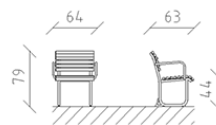

# Sedia Parviva larice crudo

Articolo 81010

Sedia in larice svizzero grezzo, larghezza 64 cm, con spalliera e bracciolo, costruzione in acciaio zincato a caldo.

**CHF 995.-**

(IVA e consegna escluse)

Dimensioni dell'apparecchio

64 x 63 x 79 cm

**buerli**

Al centro del gioco

+41 41 925 14 00

info@buerli.swiss