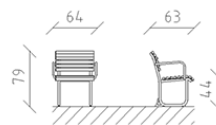

Sedia Parviva larice crudo

Articolo 81011

Sedia in larice svizzero grezzo larghezza 64 cm, con spalliera e bracciolo, costruzione in acciaio zincato a caldo e ulteriormente verniciata in colore patina moderna.

CHF 1'109.-

(IVA e consegna escluse)

Dimensioni dell'apparecchio

64 x 63 x 79 cm

buerli

Al centro del gioco

+41 41 925 14 00

info@buerli.swiss