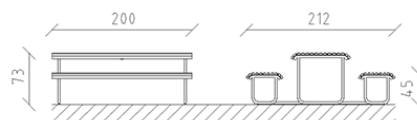

Tavolo da picnic Parviva larice crudo

Articolo 81025

Tavolo da picnic in tubolare d'acciaio zincato a caldo, rivestimento in larice svizzero grezzo, lunghezza 200 cm, larghezza 212 cm, senza schienale, autoportante.

CHF 3'975.-

(IVA e consegna escluse)

 Dimensioni dell'apparecchio	200 x 212 x 73 cm
 elemento più pesante	96 kg
 elemento più grande	200 x 212 x 73 cm
 tempo di installazione	1 h
 Montatori	2

buerli

Al centro del gioco