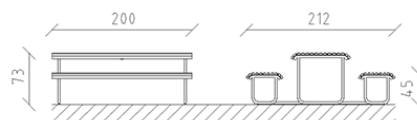

# Tavolo da picnic Parviva larice crudo

Articolo 81025

Tavolo da picnic in tubolare d'acciaio zincato a caldo, rivestimento in larice svizzero grezzo, lunghezza 200 cm, larghezza 212 cm, senza schienale, autoportante.

**CHF 3'975.-**

(IVA e consegna escluse)

 Dimensioni dell'apparecchio	200 x 212 x 73 cm
 elemento più pesante	96 kg
 elemento più grande	200 x 212 x 73 cm
 tempo di installazione	1 h
 Montatori	2

**buerli**