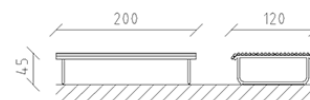

Panchina larga Parviva larice crudo

Articolo 81040

Panchina larga in larice svizzero grezzo, lunghezza 200 cm, larghezza 118 cm, senza spalliera, struttura in acciaio zincato a caldo.

CHF 2'260.-

(IVA e consegna escluse)

 Dimensioni dell'apparecchio	200 x 118 x 45 cm
 elemento più pesante	50 kg
 elemento più grande	200 x 118 x 45 cm
 tempo di installazione	1 h
 Montatori	2

buerli

Al centro del gioco

+41 41 925 14 00

info@buerli.swiss