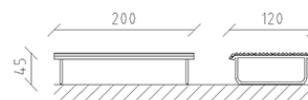

Panchina larga Parviva larice crudo

Articolo 81041

Panchina larga in larice svizzero grezzo, lunghezza 200 cm, larghezza 118 cm, senza spalliera, struttura in acciaio zincato a caldo e inoltre verniciato in patina moderna.

CHF 2'560.-

(IVA e consegna escluse)

 Dimensioni dell'apparecchio	200 x 118 x 45 cm
 elemento più pesante	50 kg
 elemento più grande	200 x 118 x 45 cm
 tempo di installazione	1 h
 Montatori	2

buerli

Al centro del gioco